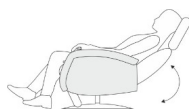

Popis funkcí

Prodloužení podnožky:

Prodloužení podnožky prodlužuje délku ležení o 4 cm a je k dispozici se všemi možnostmi vybavení.

U funkce nulové gravitace se 3 motory je obvykle součástí dodávky a není nutné ji objednávat samostatně.

(Výjimka: Ergonomic XL/XXL - 4 cm prodloužení opěrky nohou je již součástí ergonomického designu).

Funkce područky:

Křeslo volitelně vybaveno pohyblivou loketní područkou.

Pro funkci 3-motorovou s kardiováhou a 3-motorovou s kardiováhou a podporou vstávání je funkce již v ceně a nemusí být objednána samostatně.

Baterie se zásuvkou na zadní straně křesla:

Baterie je umístěna uvnitř křesla.

Pro nabíjení baterie je v zadní části umístěna chromovaná zásuvka.

Do ní se zapojí příslušný kabel a připojí se k zdroji elektrické energie.

Motorové ovládání:

Ruční ovladač:

Popis funkce/ukázka:

Manuální funkce s plynovým pístem a funkce područky-relax

Krok 1: Zatlačte ovládací páku dopředu – mechanismu opěrky nohou se otevře

Krok 2: Mírným tlakem proti opěradlu a současně uvolnění podnožky se posune podnožka do polohy TV.

Ve stejné době se područky sníží do pohodlné polohy.

Posunutím ovládací páky dozadu s mírným tlakem na opěradlo se opěradlo může sklopit až do polohy ležení.

Funkce motorová s funkcí područky – relax

Při vyjždění podnožky se současně snižuje područka do pohodlné polohy.